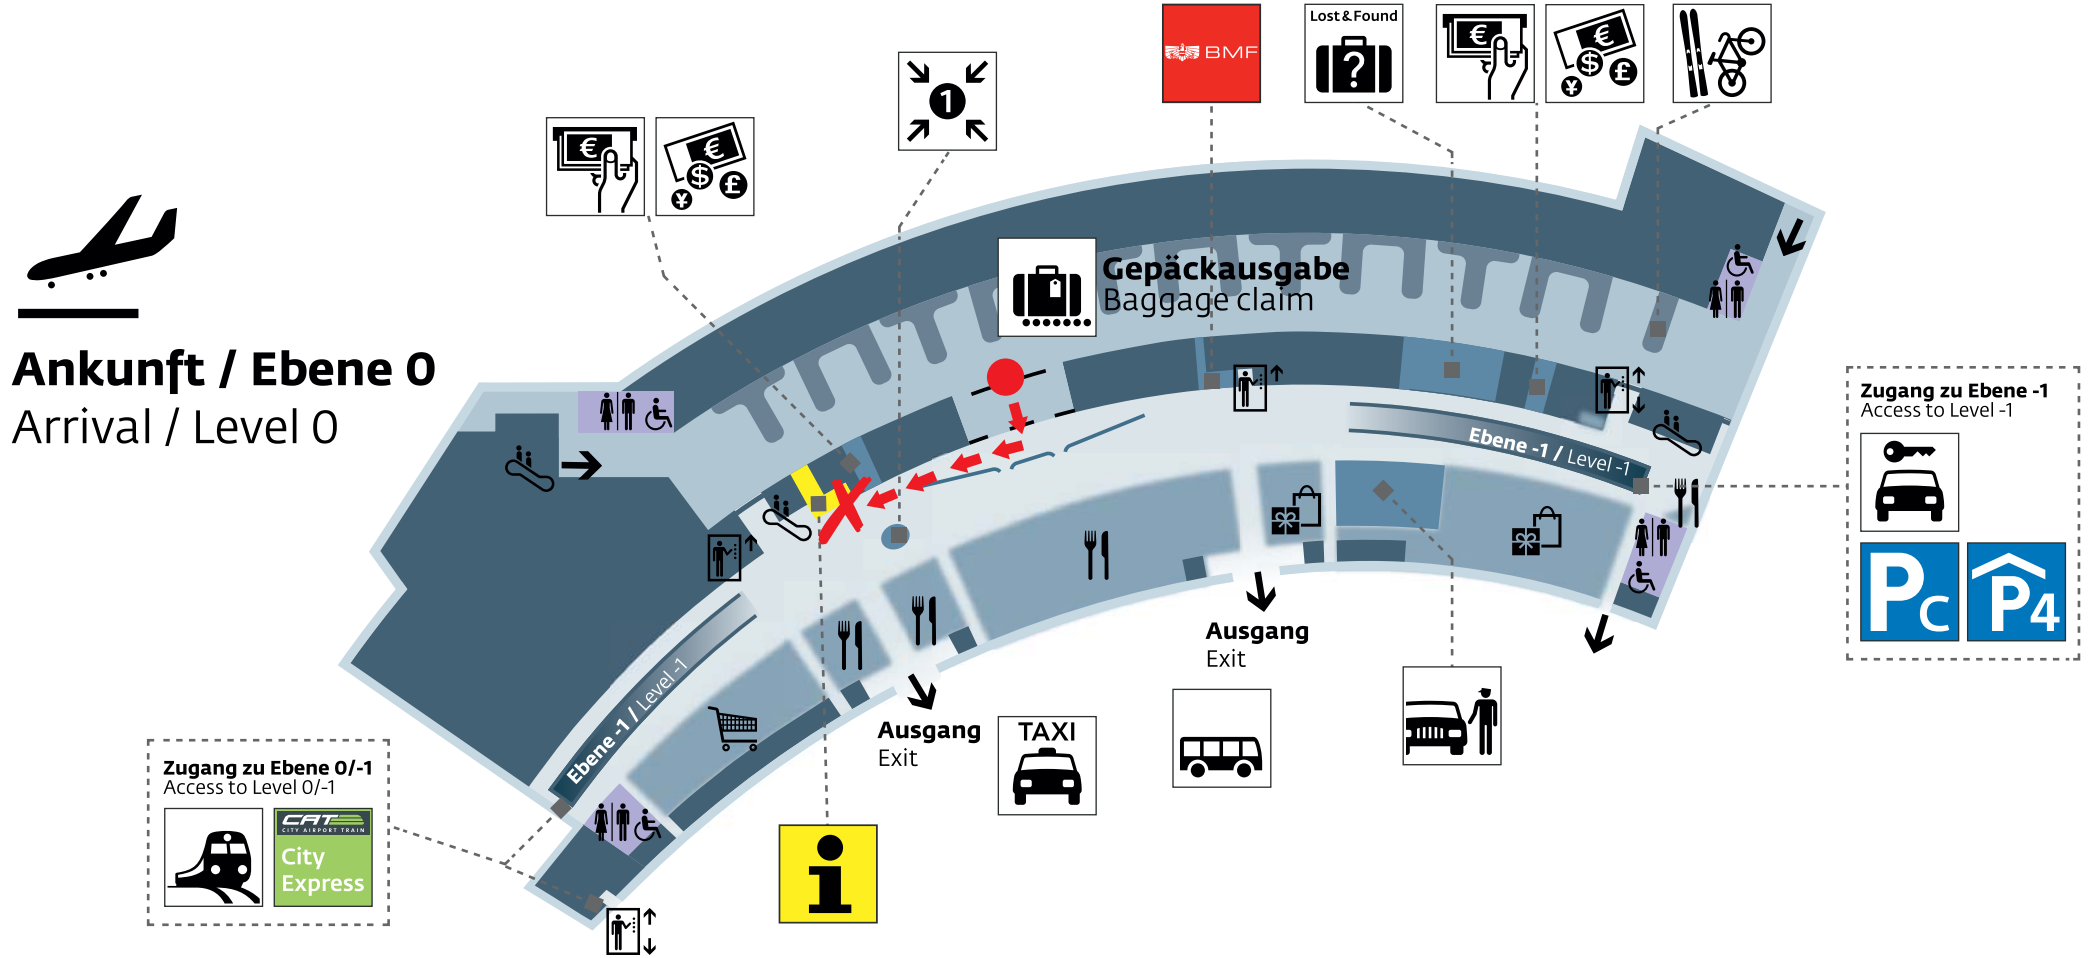

Bitte Schalten Sie Ihr Mobiltelefon gleich nach dem Landen ein.

Abholservice für Sie am Flughafen Wien mit dem Namensschild
beim „Airport Information“ – Schalter in der Ankunftshalle